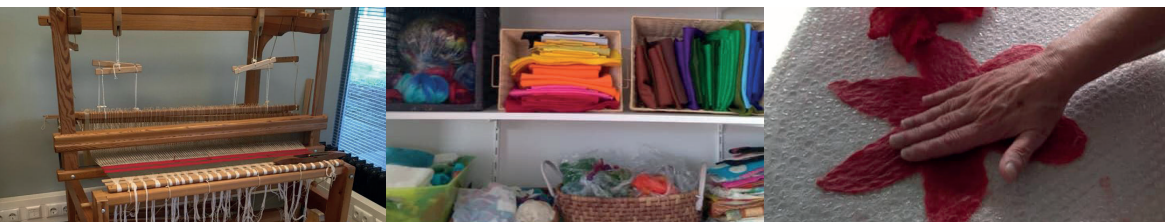

Locatie De Weefplaats AZC Assen

Wij hebben een samenleving voor ogen waarin iedereen gezien en gehoord wordt en meedoet.

AZC Assen

Bij Stichting Schouder aan Schouder gaat het erom dat niemand aan de zijlijn staat en iedereen meedoet. Echt gezien en gehoord worden en meedoen in de samenleving. Dit wensen wij ook de mensen toe die asiel hebben aangevraagd in Nederland.

Weefplaats de Hemrik

Stichting Schouder aan Schouder heeft in Hemrik (Friesland) de dagbestedingslocatie 'de Weefplaats'. Dit is een kleine textielwerkplaats waar mensen met een zorgvraag worden opgeleid in het weven en vilten. Daarnaast zijn er nog veel andere handwerkmogelijkheden.

Weefplaats AZC

In samenwerking met COA en de Weefplaats in Hemrik is er in het Asielzoekerscentrum (AZC) in Assen een ruimte ingericht waar de bewoners van het AZC, onder begeleiding van vrijwilligers, kunnen weven, vilten en allerlei andere handwerkmogelijkheden uit kunnen voeren.